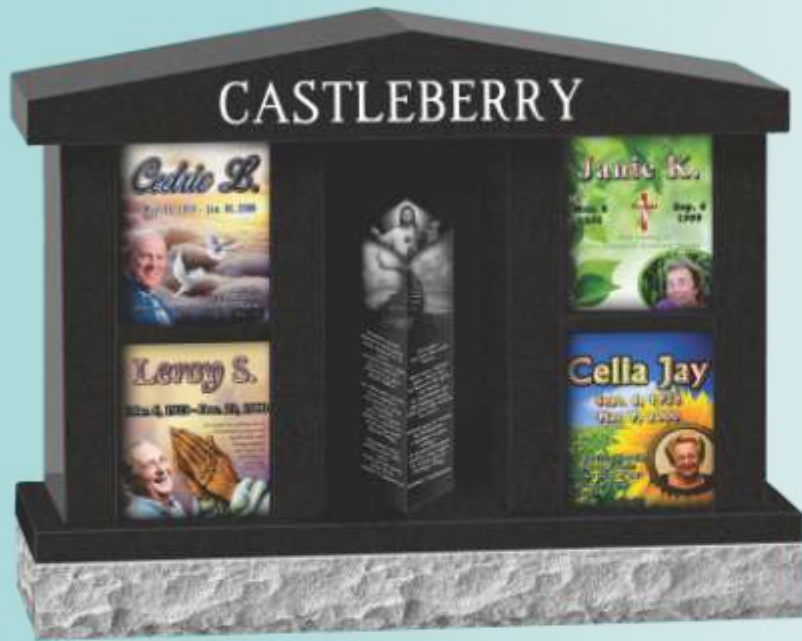

PM022 Die / Base - 24x6x28 / 36x12x6
P006 Porcelain - USE PH Size

PM023 Die / Base - 24x6x28 / 36x12x6
L157 Porcelain - TBD

PM024 Die / Base - 26x6x42 / 36x12x6
P057 Porcelain - TBD

PM025
Die / Base - 24x6x28 / 36x12x6
P020 Porcelain - TBD

PM023
Die / Base - 18x4x24 / 24x10x4
P043 Porcelain - TBD

Prinse J. Watson
Feb. 10, 2000 - Dec. 6, 2007
In God's Care

Profile
CUT