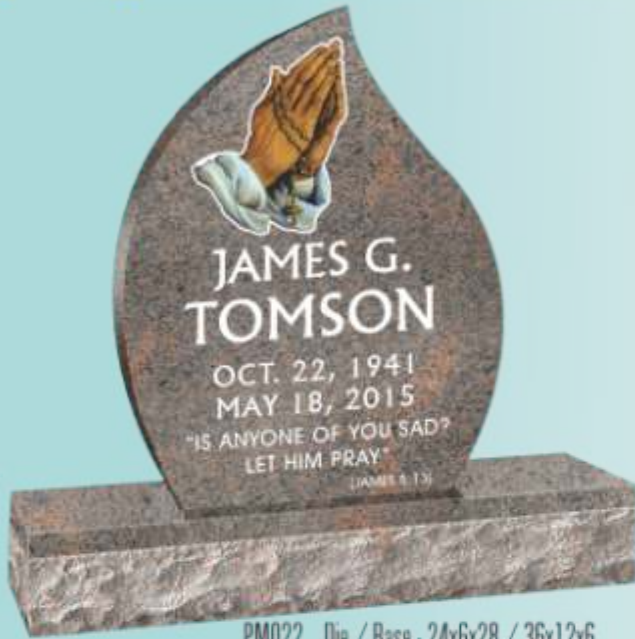

PM018 Die / Base - 12x6x16 / 24x12x6
 P056 Porcelain - 11x15

PM019 Die - 24x12x4
 P057 Porcelain - 12x10

PM020 Die / Base - 36x6x24 / 48x12x6
 P050 Porcelain - TBD

PM021 Die / Base - 36x6x24 / 48x12x6
 L078 Porcelain - 24x12